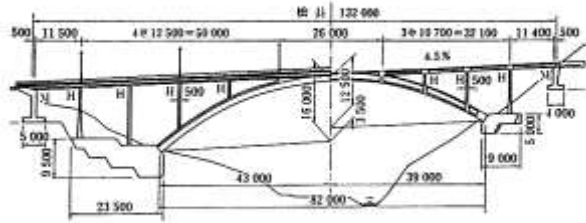

KWM5075,しもたばる,下田原橋 (CLCA 工法)

KWM5115,城址橋,一般図