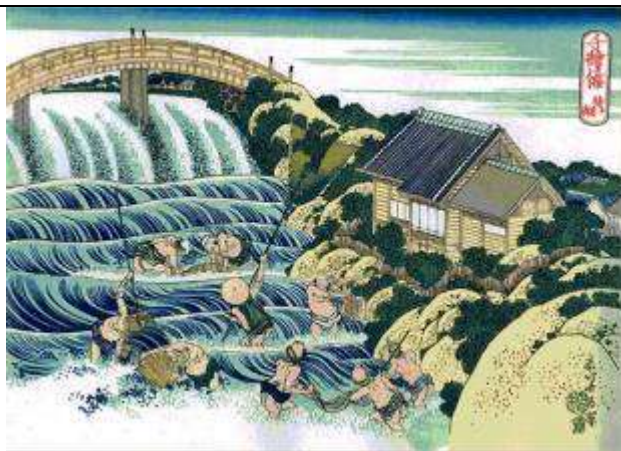

HKS044、不明、千絵の海・待ち網、中判、パリ国立図書館