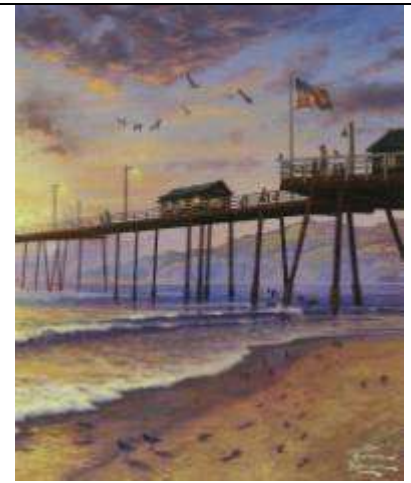

欧州以外の画家

(PaintersBr04.pdf)

アメリカの画家の作品

キンケード(1958-2012)

キンケードは、最初からグラビア印刷を前提としたポスター用風景画を描きました。アメリカでは、家庭用装飾画としての人気が高い作品です。下の図はカレンダーから採図しました。実際の風景なのか、そうではないのかの区別が分かりません。

113

114

115

140

141

142

143

144

145

146